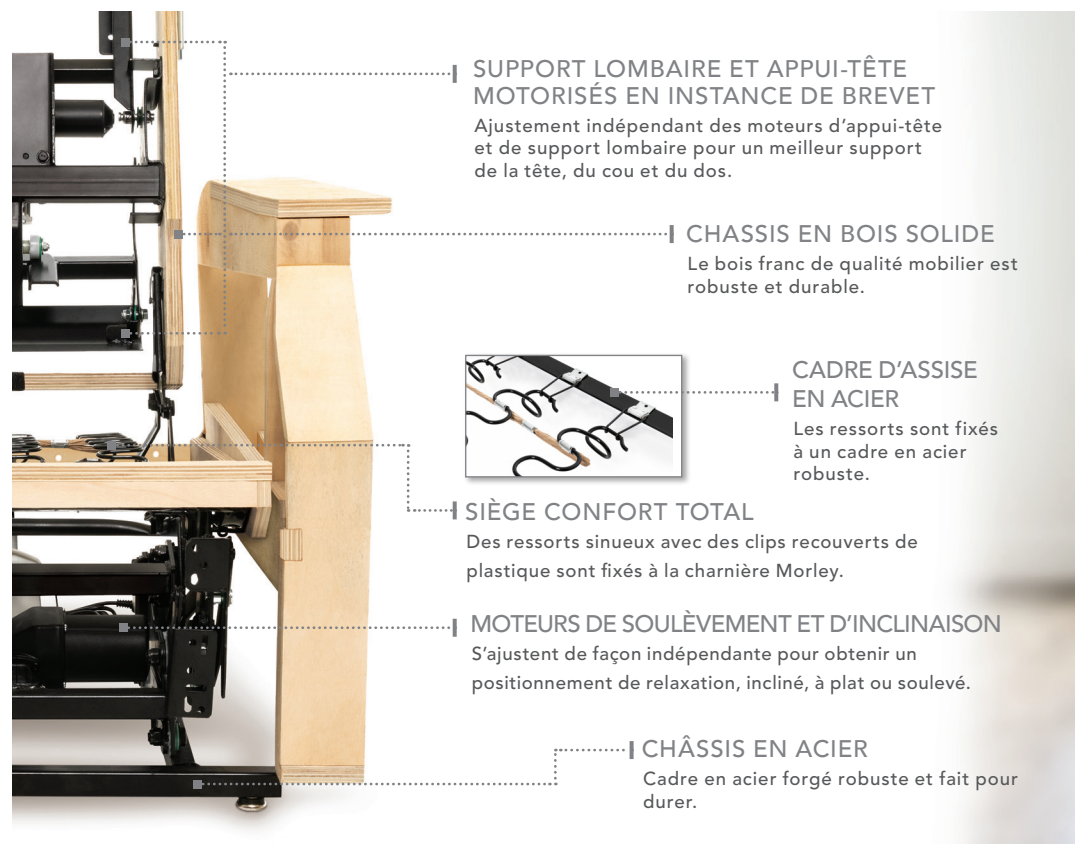

SUPPORT LOMBAIRE ET APPUI-TÊTE MOTORISÉS EN INSTANCE DE BREVET
Ajustement indépendant des moteurs d'appui-tête et de support lombaire pour un meilleur support de la tête, du cou et du dos.

CHASSIS EN BOIS SOLIDE
Le bois franc de qualité mobilier est robuste et durable.

CADRE D'ASSISE EN ACIER
Les ressorts sont fixés à un cadre en acier robuste.

SIÈGE CONFORT TOTAL
Des ressorts sinueux avec des clips recouverts de plastique sont fixés à la charnière Morley.

MOTEURS DE SOULÈVEMENT ET D'INCLINAISON
S'ajustent de façon indépendante pour obtenir un positionnement de relaxation, incliné, à plat ou soulevé.

CHÂSSIS EN ACIER
Cadre en acier forgé robuste et fait pour durer.

PRIDE®
MOBILITY
VIVEZ VOTRE MEILLEUR®

Les informations contenues dans ce document sont correctes au moment de la publication. Nous nous réservons le droit de modifier les spécifications sans préavis.

VivaLIFT!®
COLLECTION DE FAUTEUILS INCLINABLES MOTORISÉS